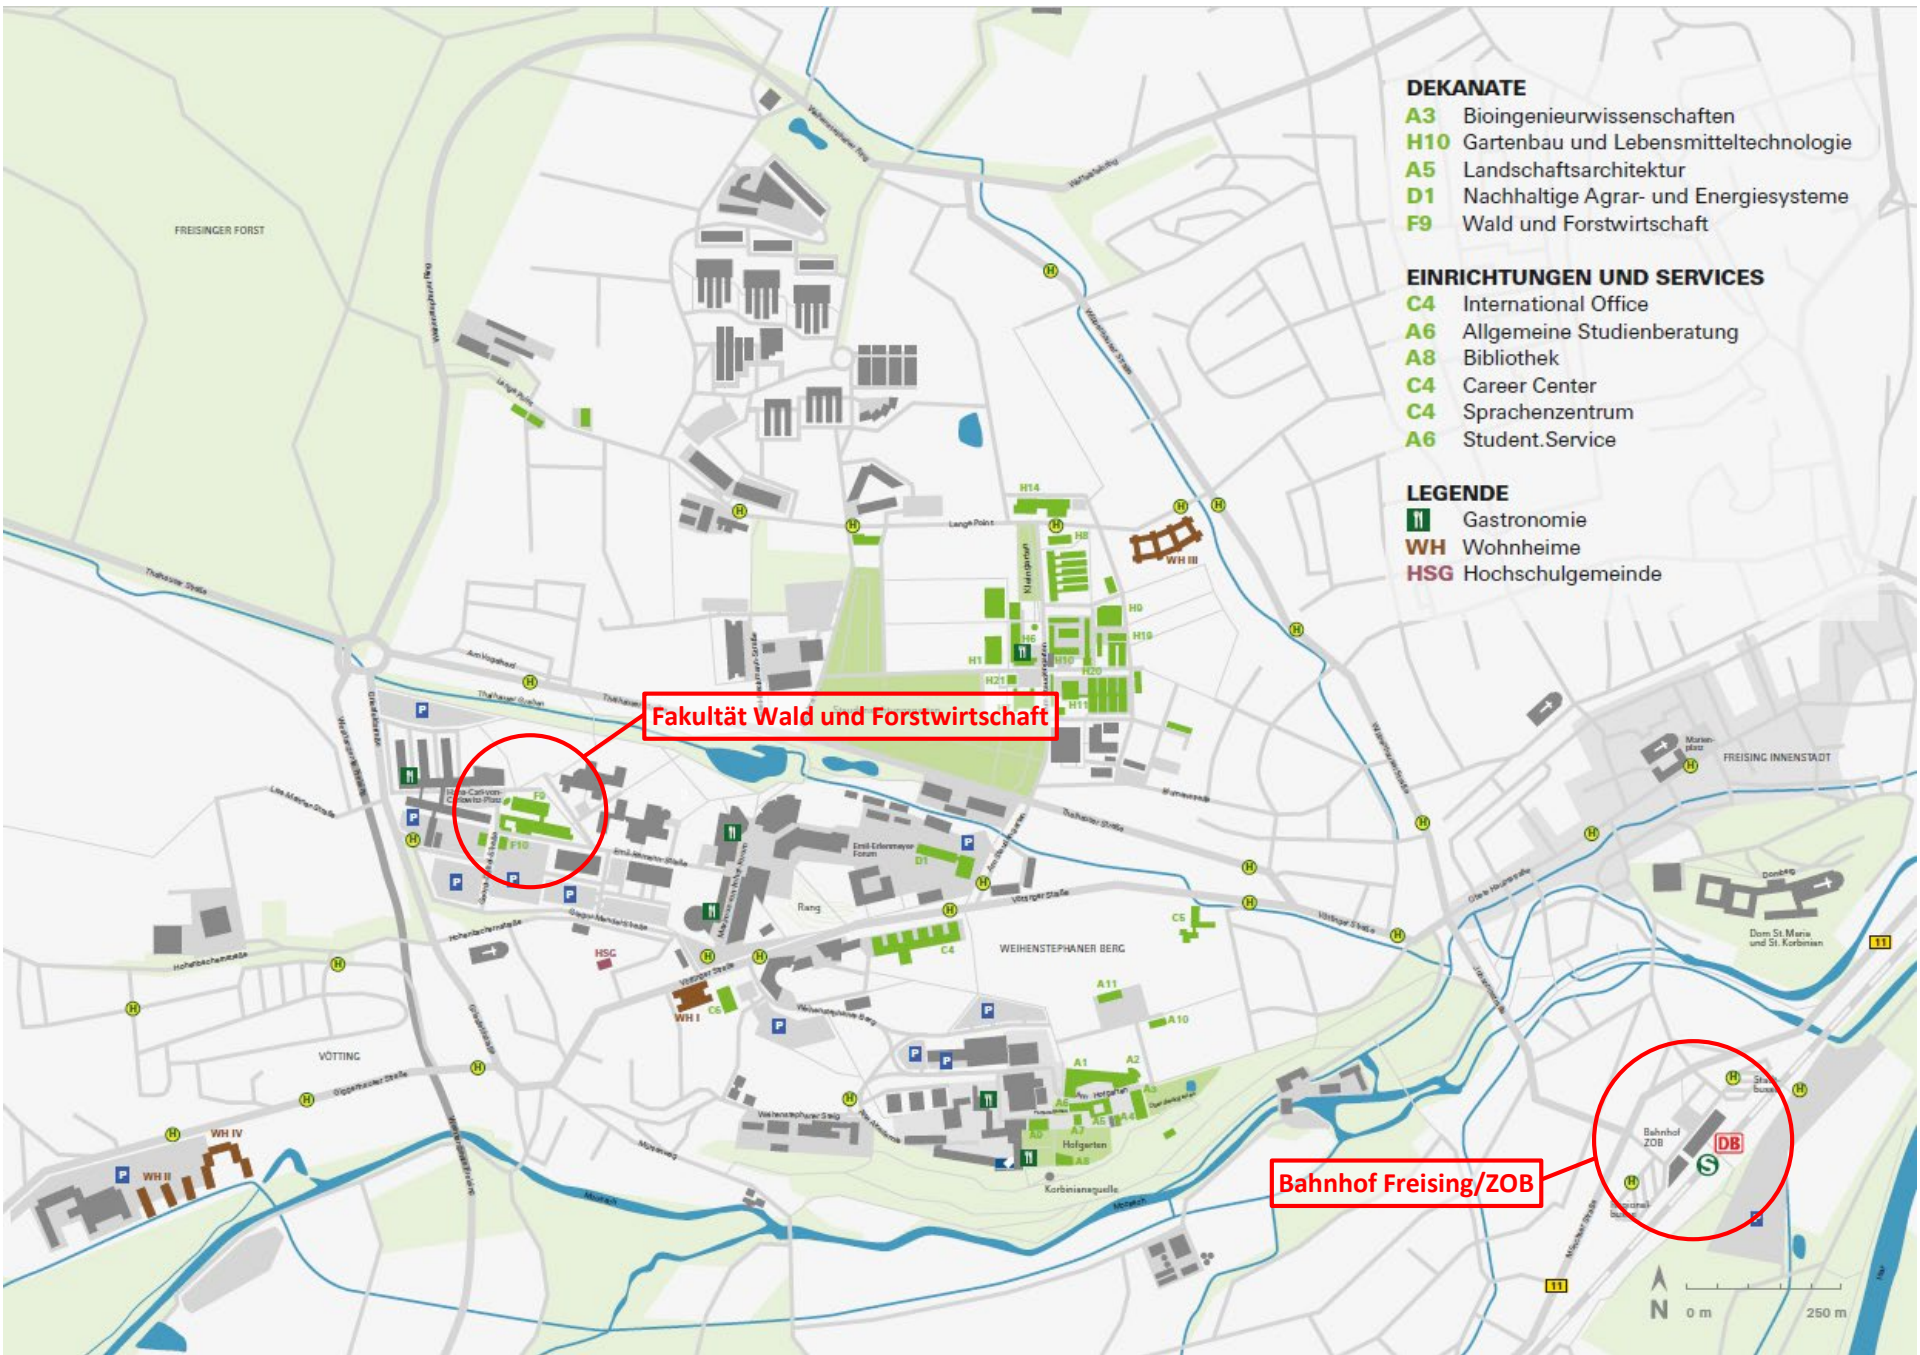

Haltestelle Forstzentrum
Linien: 639, (637)

**Treffpunkt Foyer Fakultät
Wald und Forstwirtschaft**

kostenfreie Parkplätze

Haltestelle Weihenstephan
Linien: 638, 639, (637)

West-Eingang F9-Gebäude
(Hans-Carl-von-Carlowitz-Platz)

Ost-Eingang F9-Gebäude
(Emil-Ramann-Straße)

ERSTSEMESTERBEGRÜßUNG:

Business Management und Entrepreneurship

Erneuerbare Energien

Donnerstag 05.10.2023

12:30 Uhr

Treffpunkt und Anmeldung im Foyer Forstgebäude (F9)

DEKANATE

- A3 Bioingenieurwissenschaften
- H10 Gartenbau und Lebensmitteltechnologie
- A5 Landschaftsarchitektur
- D1 Nachhaltige Agrar- und Energiesysteme
- F9 Wald und Forstwirtschaft

EINRICHTUNGEN UND SERVICES

Bahnhof Freising/ZOB